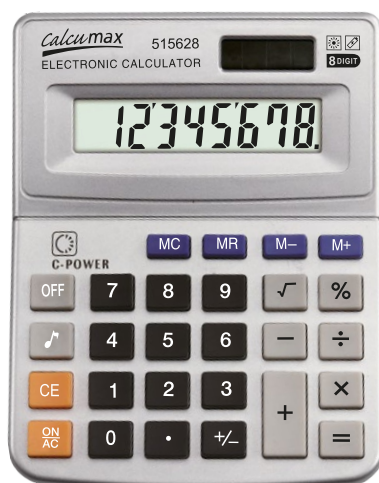

# CALCULADORAS

*calcu*max

---

 [colorpen.com.ar](http://colorpen.com.ar)

 (+54) 11 7079 5555 // WhatsApp: 011 24766582

 Av. Corrientes 2252 - Balvanera, CABA.

---

 **Colorpen**  
Importadores directos

Cód. 515614  
Cant. x Bulto: 600  
Medida: 10x6cm.

Incluye pila

Cód. 515676  
Cant. x Bulto: 600  
Medida: 10x6cm.

Incluye pila

Cód. 515675  
Cant. x Bulto: 200  
Medida: 7x10cm.

Incluye pila

Cód. 515660  
Cant. x Bulto: 400  
Medida: 8x10cm.

Incluye pila

Cód. 515628  
Cant. x Bulto: 180  
Medida: 15x12cm.

Cód. 515624  
Cant. x Bulto: 100  
Medida: 19x14cm.

Incluye pila

Cód. 515664  
Cant. x Bulto: 120  
Medida: 13x11cm.

Cód. 515680  
Cant. x Bulto: 200  
Medida: 15x10cm.