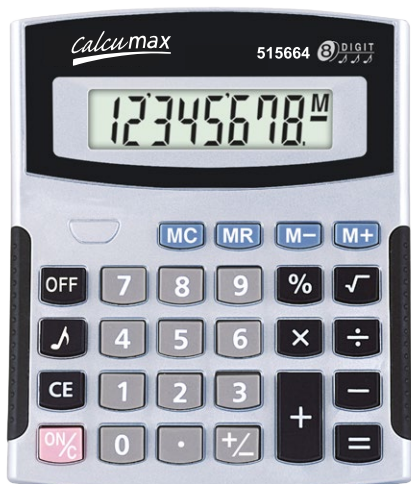

# CALCULADORAS

*calcu*max

---

 [colorpen.com.ar](http://colorpen.com.ar)

 (+54) 11 7079 5555 // WhatsApp: 011 24766582

 Av. Corrientes 2252 - Balvanera, CABA.

---

 **Colorpen**  
Importadores directos

Cód. 515614  
Cant. x Bulto: 600  
Medida: 10x6cm.

Incluye pila

Cód. 515676  
Cant. x Bulto: 600  
Medida: 10x6cm.

Incluye pila

Cód. 515675  
Cant. x Bulto: 200  
Medida: 7x10cm.

Incluye pila

Cód. 515660  
Cant. x Bulto: 400  
Medida: 8x10cm.

Incluye pila

Cód. 515628  
Cant. x Bulto: 180  
Medida: 15x12cm.

Cód. 515624  
Cant. x Bulto: 100  
Medida: 19x14cm.

Incluye pila

Cód. 515664  
Cant. x Bulto: 120  
Medida: 13x11cm.

Cód. 515680  
Cant. x Bulto: 200  
Medida: 15x10cm.

Cód. 515601  
Cant. x Bulto: 120  
Medida: 15x12cm.

Cód. 515650  
Cant. x Bulto: 120  
Medida: 14x10cm.

 Incluye pila

Cód. 515656  
Cant. x Bulto: 100  
Medida: 10x15cm.

 Incluye pila

Cód. 515673  
Cant. x Bulto: 100  
Medida: 12x15cm.